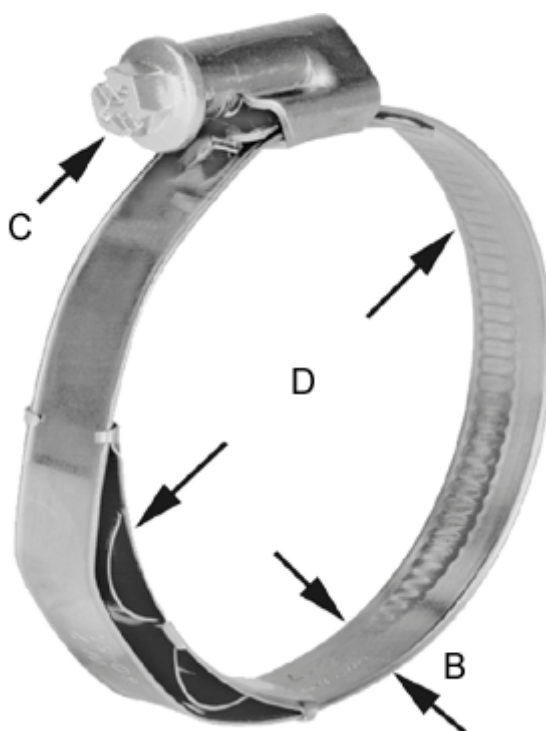

Varenummer: 021277708029  
Beskrivelse: Norma snekeband med fjederindlæg  
TORRO WF 23-35/9 C7 W3

## Mål

---

Bredde B = 9  
C (Skruetype) = C7  
Diameter D = 23-35